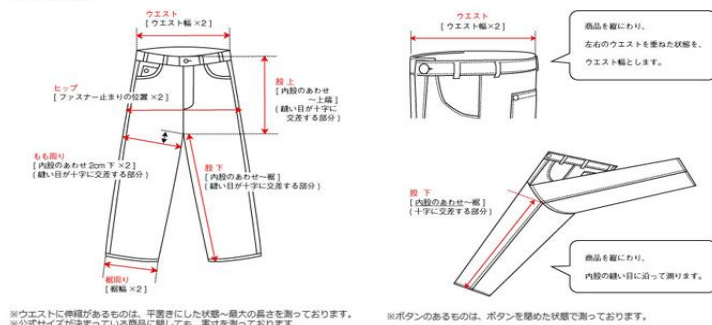

正規 PUMA ゴルフ パフォーマンスロングパンツ 902230 メーカー価格: ¥15,750(税込) *トリコット市松プリント *素材: ポリエステル100% リブ分: ポリエステル100%	メンズウェア	ブラック(01)	73・76・79・82・85・88・91	¥6,097 数量限定!
		ニューネイビー(02) グレープリーフ(03) フューシアローズ(04) ビブラントオレンジ(05) チームカーキ(06)	73・76・79・82・85・88・91 73・76・79・82・85・88・91 73・76・79・82・85・88・91 73・76・79・82・85・88・91 73・76・79・82・91	
正規 PUMA プーマゴルフ S/S ポロシャツ 901537	メンズウェア	ブラック(01)	欠	¥4,389 数量限定!
	サーフサウエブ(02) ビブラントオレンジ(03) キャッスルロックヘザー(04)	M・O M・L・O 欠		

*ウェアのみのご注文の場合は、20,000円以上からお受けさせていただきます。クラブとの同梱は除きます。

*人気商品ですので・・・お早目のご注文をお待ちしております。売り切れの際はお許し願います。

*ご注文されましたウェアは、不良品以外の交換・返品はお受け出来ませんので、予めご了承願います。

<PUMAロングパンツサイズの目安>

<PUMAポロシャツサイズの目安>

Pants パンツ

アイテムサイズ

サイズ	着丈	肩幅	身幅	そで丈
SMALL	66.5	41	42	20
MEDIUM	69	42	48	20
LARGE	69.5	43	49	23
O	72	43	49	23
XO	74	45	51	24

アイテムサイズ

サイズ	ウエスト	股上	股下	すそ周り	もも周り	ヒップ
73	76	23.5	92	44	56	94
76	79	23.5	92.5	44	56	96
79	83	24	93.5	45	58	100
82	85	25	93.5	48	62	104
85	88	26	93.5	49	63	106
88	92	27	93.5	49	64	109
91	94	27	93.5	51	65	112